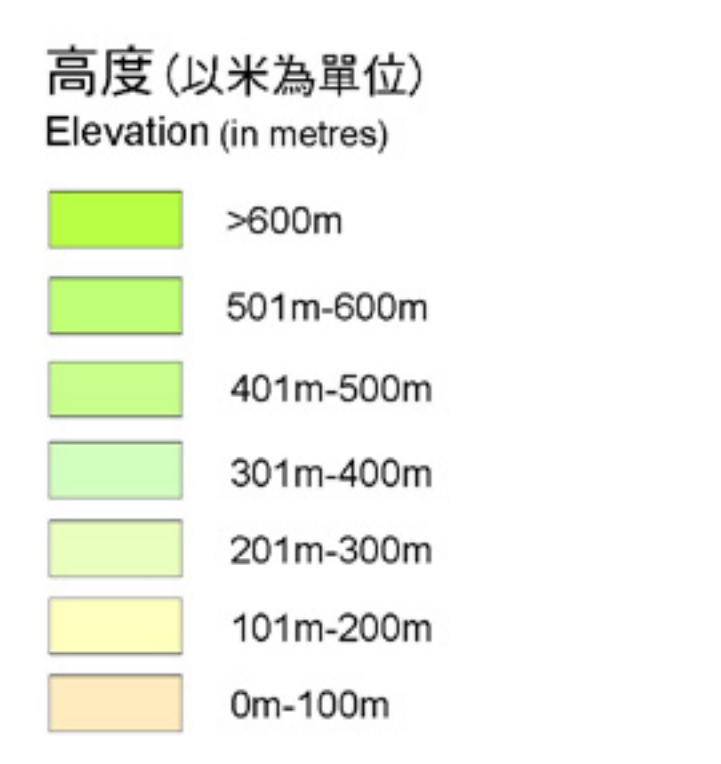

- ### 圖例 LEGEND
- 郊野公園界線
Country Park Boundaries
 - 衛奕信徑第十段
Wilson Trail Section 10
 - 八仙嶺自然教育徑
Pat Sin Leng Nature Trail
 - 大尾督家樂徑
Tai Mei Tuk Family Walk
 - 涌背樹林研習徑
Chung Pui Tree Walk
 - 新娘潭自然教育徑
Bride's Pool Nature Trail
 - 南涌郊遊徑
Nam Chung Country Trail
 - 鳳坑家樂徑
Fung Hang Family Walk
 - 烏蛟騰郊遊徑
Wu Kau Tang Country Trail
 - 巴士站/小巴士
Bus Stop / Minibus Stop
 - 告示板
Information Board
 - 廁所
Toilet
 - 涼亭
Shelter
 - 觀景台
View Compass
 - 遊客中心
Visitor Centre
 - 郊野公園管理站
Country Park Management Centre
 - 緊急求助電話
Emergency Helpline
 - 標距柱
Distance Post

衛奕信徑第十段(八仙嶺 - 南涌)
Wilson Trail Section 10 (Pat Sin Leng - Nam Chung)

全長約 Distance	6.8	公里 km
需時約 Time	2 1/2	小時 hr.
難度 Grade	**	

衛奕信徑第十段 Wilson Trail Section 10